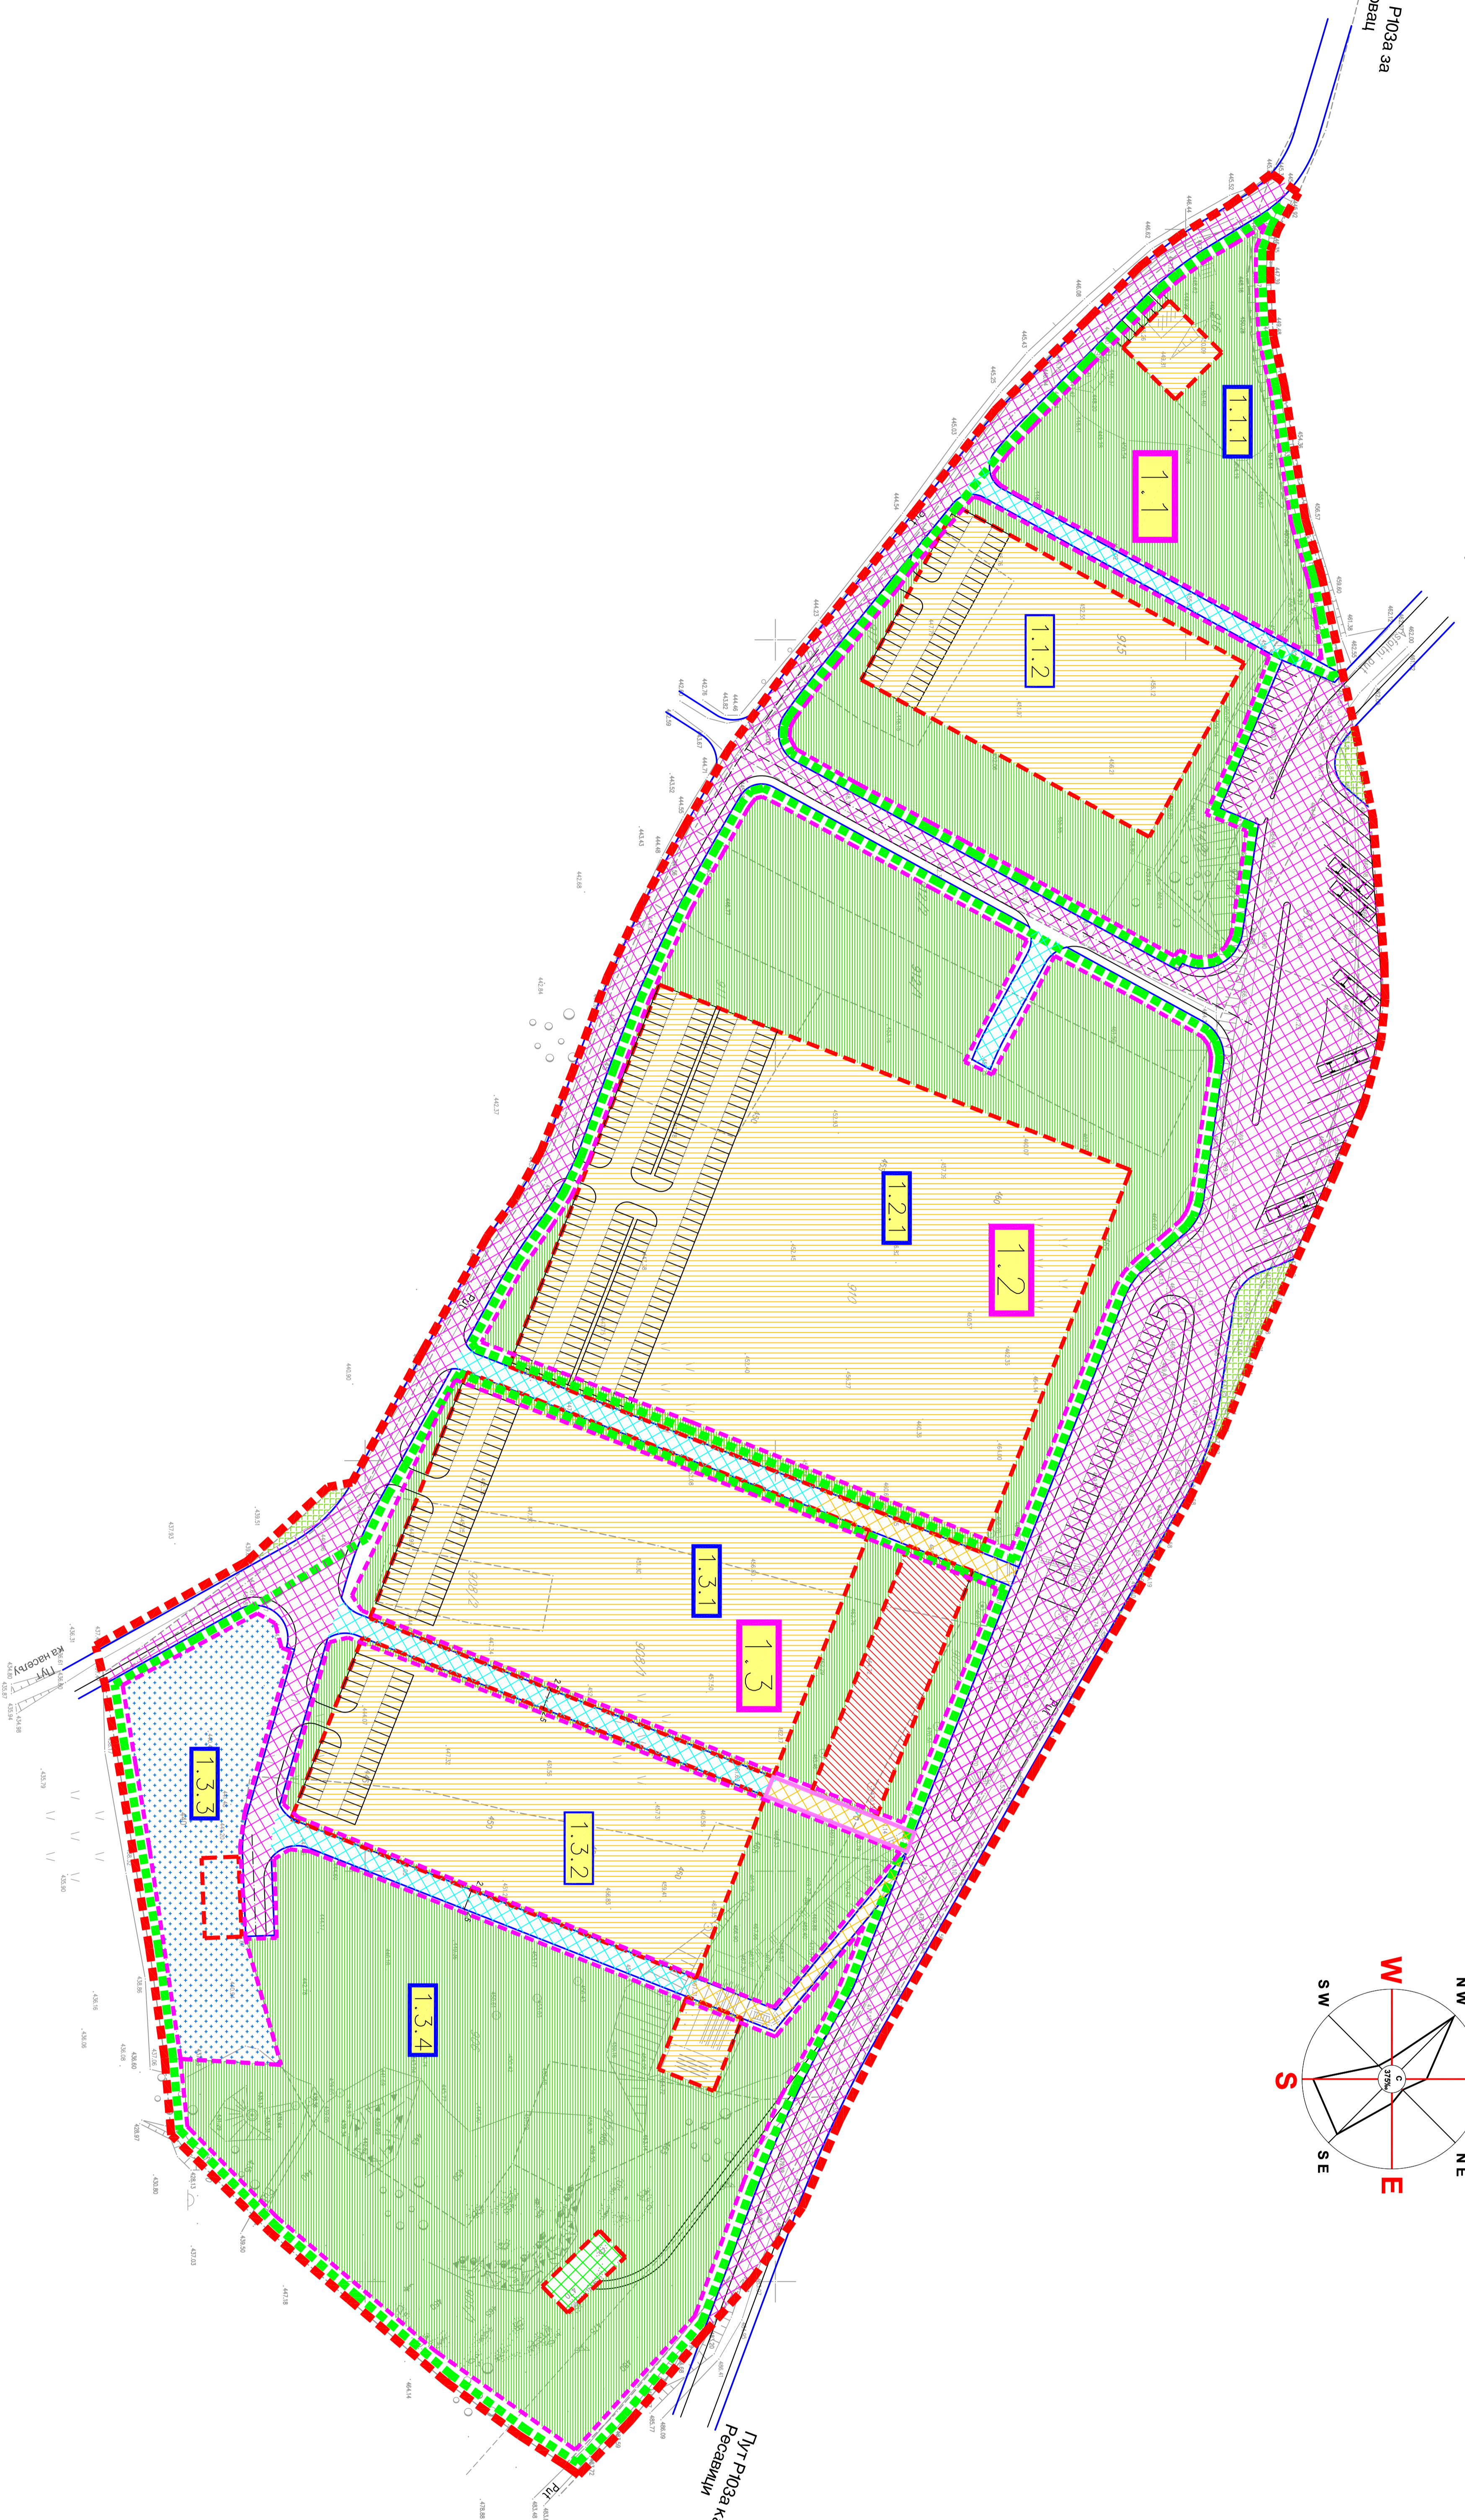

КАРТУ ПЛОДА са
Децембра

Др ПЛОДА
Децембра

PLAN DETALJNE REGULACIJE "PODRU^JA RESAVSKE PEJINE" U OP[TINI DESPOTOVAC NAMENA POVRLINA SA PODELOM NA CELINE I BLOKOVE

- LEGENDA:**
- GRANICA ZAHVATA PLANA
 - GRANICA KATASTARSKIH PARCELA
 - REGULACIONA LINIJA
 - GRANICA GRAJEVINSKE LINIJE
 - FUNKCIONALNE CELINE
 - BLOKOWI
 - JAVNO GRAJEVINSKO ZEMO[T]E:
 - KOMUNALNI OBJEKTI, ZA[T]ITNI POJAS ZELENIHA
 - KOLSKE SAOBRAZAJNICE
 - KOLSKO PEZAKE SAOBRAZAJNICE
 - PEZAKE SAOBRAZAJNICE
 - OSTALO GRAJEVINSKO ZEMO[T]E:
 - ZONA ISPRADNE SME[T]ALNIH KAPACITETA
 - PLATENO ZELENIHO
 - KOMERCIJALNE FUNKCIJE
 - ME[OVITA NAMENA KULTURA, USLUGE
 - VIDIKOVAC
 - ZA[T]ITNO ZELENIHO
 - CELINE
 - 1.1 SME[T]AJNI KAPACITETI
 - BLOKOWI
 - 1.1.1 OBJEKTI, SPORT I REKREACIJA I PRATEJE POVRLINE
 - 1.1.2 OBJEKTI, SPORT I REKREACIJA I PRATEJE POVRLINE
 - CELINE
 - 1.2 SME[T]AJNI KAPACITETI
 - BLOKOWI
 - 1.2.1 ZELENIHO, PEZAKO-KOLSKE KOMUNIKACIJE,
 - 1.2.2 OBJEKTI, SPORT I REKREACIJA I PRATEJE POVRLINE
 - CELINE
 - 1.3 SME[T]AJNI KAPACITETI
 - BLOKOWI
 - 1.3.1 OBJEKTI, SPORT I REKREACIJA,
 - 1.3.2 USLUGE, KULTURA I PRATEJE POVRLINE
 - 1.3.3 OBJEKTI, SPORT I REKREACIJA I PRATEJE POVRLINE
 - 1.3.4 SISTEM ZA PRE[TAJAVANJE OTPADNIH VODA, ZELENIHO OBJEKATA, VIDIKOVAC,
 - 1.3.4 PEZAKE KOMUNIKACIJE, ZELENIHO
- INVESTOR**
OP[STINA DESPOTOVAC
- ELABORANT**
POSREDOVANJE U PROMETU NEKRETNIM PRAVIMA I NEKRETNIM PRAVIMA U PROMETU
- PRILOG**
KUPOVNA UGOVORNA OBLASTI
- OBRAZLOZ**
KUPOVNA UGOVORNA OBLASTI
- SARADNIK**
KUPOVNA UGOVORNA OBLASTI
- MA[TIJK**
OBICINA
- UPR. OBECINA ZA IZRANJENJE**
KRAJOLJENAC
- | VRSTA | PROJEKTOVANJE | STADIJUM | SKALA |
|--|---------------|----------|--------|
| POSREDOVANJE U PROMETU NEKRETNIM PRAVIMA I NEKRETNIM PRAVIMA U PROMETU | 1:1000 | 1:1000 | 1:1000 |